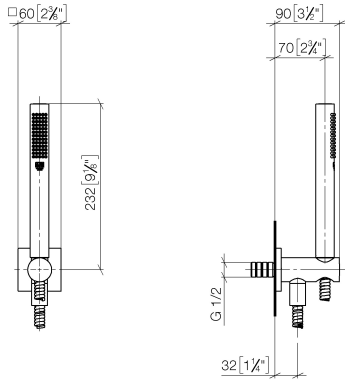

## Prodotti complementari

**raccordo angolare ad incasso - 35 085 970 90**

- Profondità d'incasso max. 163 mm
- profondità d'incasso min. 90 mm

27 802 970

mm [inches]

Diagramma di portata

Certificati

LGA\_29985.