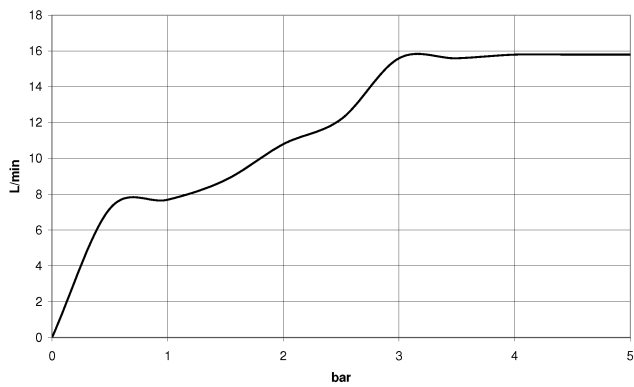

## Prodotti complementari

**raccordo angolare ad incasso - 35 085 970 90**

- Profondità d'incasso max. 163 mm
- profondità d'incasso min. 90 mm

27 802 970

mm [inches]

Diagramma di portata

Certificati

LGA\_29985.